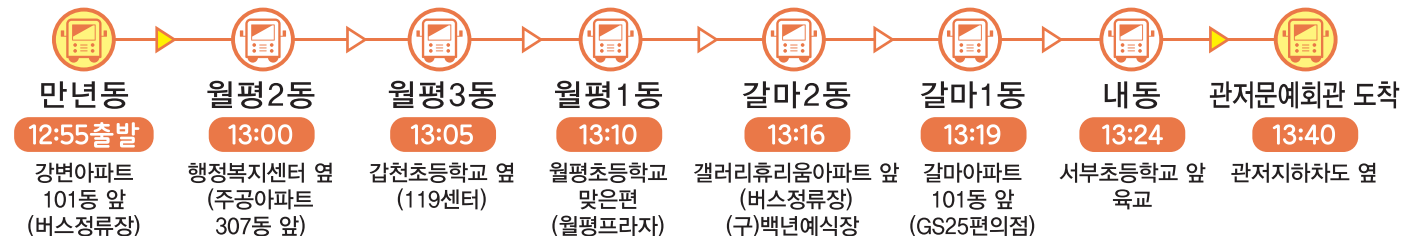

2024년

변화와 혁신, 힘찬 서구

사람이 자치대학

- 기간** 2024. 6. 7. ~ 6. 29. / 10. 18. ~ 11. 28.(10회)
- 장소** 서구청 2층 구봉산홀 / 관저문예회관 3층 공연장 / 서구문화원 6층 공연장
- 접수** 서구평생학습관 홈페이지, 전화 선착순 접수
- 문의** 서구평생학습과 (T. 288-4730)

6.7.(금) 14시
서구청
임진모
음악평론가

10.18.(금) 14시
서구청
권일용 프로파일러

일상을 위협하는
범죄와 심리

나의 소통방식,
이대로
괜찮은가?

10.25.(금) 14시
서구청
김태경 상담심리학과 교수

관저
문예회관
11.1.(금) 14시
나태주 시인
& 조용미 소프라노
나태주의 시콘서트

11.13.(수) 19시
서구
문화원
음악x영화x미디어아트

빛으로 그리는 음악·미술·영상

11.28.(목) 19시
관저
문예회관
염승환
경제전문가

변화하는 세상에서
현명한 투자자되기

2024년

6.22.(토), 6.29.(토),
11.13.(수), 11.28.(목)은
셔틀버스 운행이 되지 않으니,
양해부탁드립니다.

서람이사치대학 셔틀버스 운행 노선

강의장소: 서구청 일대

1호차 / 관저1동 출발 차량번호 : 71고 0798(39인승)

2호차 / 내동 출발 차량번호 : 74도 2420(30인승)

강의장소: 관저문예회관 일대

1호차 / 서구청 출발 차량번호 : 71고 0798 (39인승)

2호차 / 만년동 출발 차량번호 : 74도 2420 (30인승)

※ 운행시간은 차량 흐름에 따라 변동되오니 5분정도 미리 나오셔서 기다려 주시기 바랍니다.
탑승인원이 많을 경우 정류장에 정차하지 않고 지나칠 수 있으니 양해부탁드립니다.

서구청 오시는 길

- [버스] 서구청 : 216, 514, 618, 916
- [버스] 시청·교육청 : 104, 106, 203, 216, 316, 617, 703, 705, 911
- [지하철] 정부청사역 1번 출구
- [지하철] 시청역 3, 4번 출구