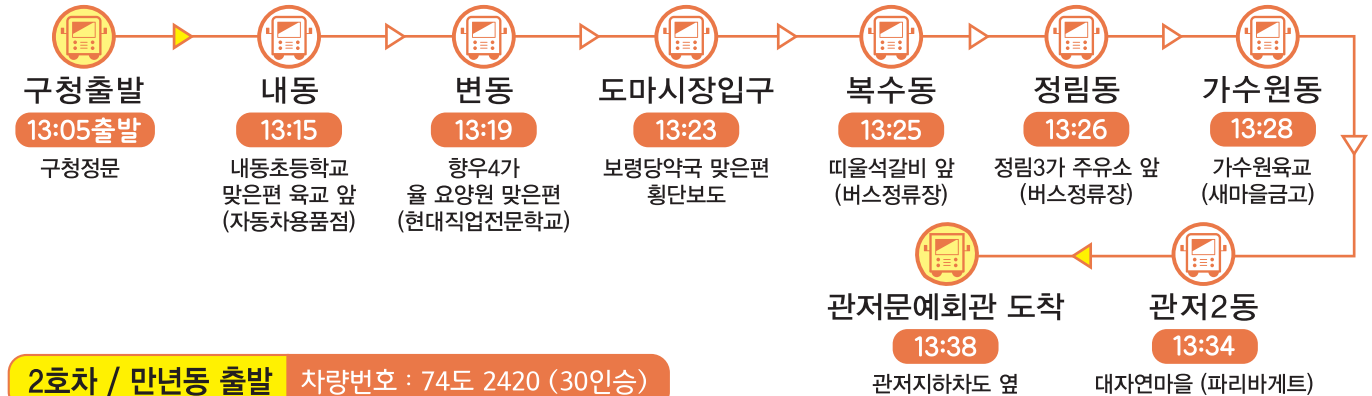

변화하는 세상에서
현명한 투자자되기

2024년

6.22.(토), 6.29.(토),
11.13.(수), 11.28.(목)은
셔틀버스 운행이 되지 않으니,
양해부탁드립니다.

서람이사치대학 셔틀버스 운행 노선

강의장소: 서구청 일대

1호차 / 관저1동 출발 차량번호 : 71고 0798(39인승)

2호차 / 내동 출발 차량번호 : 74도 2420(30인승)

강의장소: 관저문예회관 일대

1호차 / 서구청 출발 차량번호 : 71고 0798 (39인승)

2호차 / 만년동 출발 차량번호 : 74도 2420 (30인승)

※ 운행시간은 차량 흐름에 따라 변동되오니 5분정도 미리 나오셔서 기다려 주시기 바랍니다.
탑승인원이 많을 경우 정류장에 정차하지 않고 지나칠 수 있으니 양해부탁드립니다.

서구청 오시는 길

- [버스] 서구청 : 216, 514, 618, 916
- [버스] 시청·교육청 : 104, 106, 203, 216, 316, 617, 703, 705, 911
- [지하철] 정부청사역 1번 출구
- [지하철] 시청역 3, 4번 출구