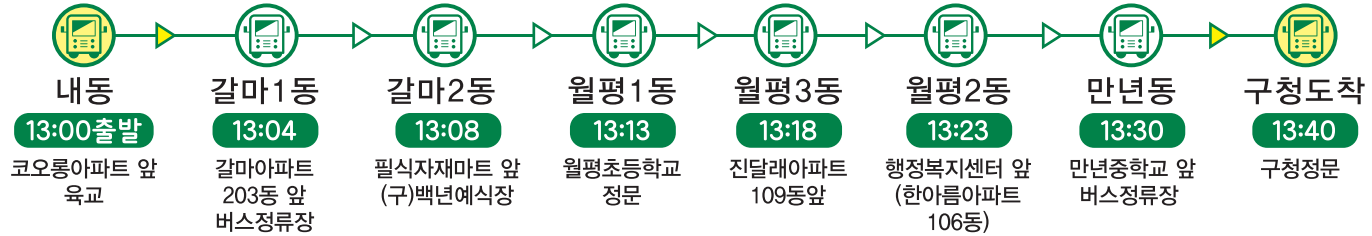

2024년

변화와 혁신, 힘찬 서구

사람이 자치대학

- 기간** 2024. 6. 7. ~ 6. 29. / 10. 18. ~ 11. 28.(10회)
- 장소** 서구청 2층 구봉산홀 / 관저문예회관 3층 공연장 / 서구문화원 6층 공연장
- 접수** 서구평생학습관 홈페이지, 전화 선착순 접수
- 문의** 서구평생학습과 (T. 288-4730)

6.7.(금) 14시
서구청
임진모
음악평론가

10.18.(금) 14시
서구청
권일용 프로파일러

일상을 위협하는
범죄와 심리

나의 소통방식,
이대로
괜찮은가?

10.25.(금) 14시
서구청
김태경 상담심리학과 교수

관저
문예회관
11.1.(금) 14시
나태주 시인
& 조용미 소프라노
나태주의 시콘서트

11.13.(수) 19시
서구
문화원
음악x영화x미디어아트

빛으로 그리는 음악·미술·영상

11.28.(목) 19시
관저
문예회관
염승환
경제전문가

변화하는 세상에서
현명한 투자자되기

2024년

6.22.(토), 6.29.(토),
11.13.(수), 11.28.(목)은
셔틀버스 운행이 되지 않으니,
양해부탁드립니다.

서람이사치대학 셔틀버스 운행 노선

강의장소: 서구청 일대

1호차 / 관저1동 출발 차량번호 : 71고 0798(39인승)

2호차 / 내동 출발 차량번호 : 74도 2420(30인승)

강의장소: 관저문예회관 일대

1호차 / 서구청 출발 차량번호 : 71고 0798 (39인승)

2호차 / 만년동 출발 차량번호 : 74도 2420 (30인승)

※ 운행시간은 차량 흐름에 따라 변동되오니 5분정도 미리 나오셔서 기다려 주시기 바랍니다.
탑승인원이 많을 경우 정류장에 정차하지 않고 지나칠 수 있으니 양해부탁드립니다.

서구청 오시는 길

- [버스] 서구청 : 216, 514, 618, 916
- [버스] 시청·교육청 : 104, 106, 203, 216, 316, 617, 703, 705, 911
- [지하철] 정부청사역 1번 출구
- [지하철] 시청역 3, 4번 출구