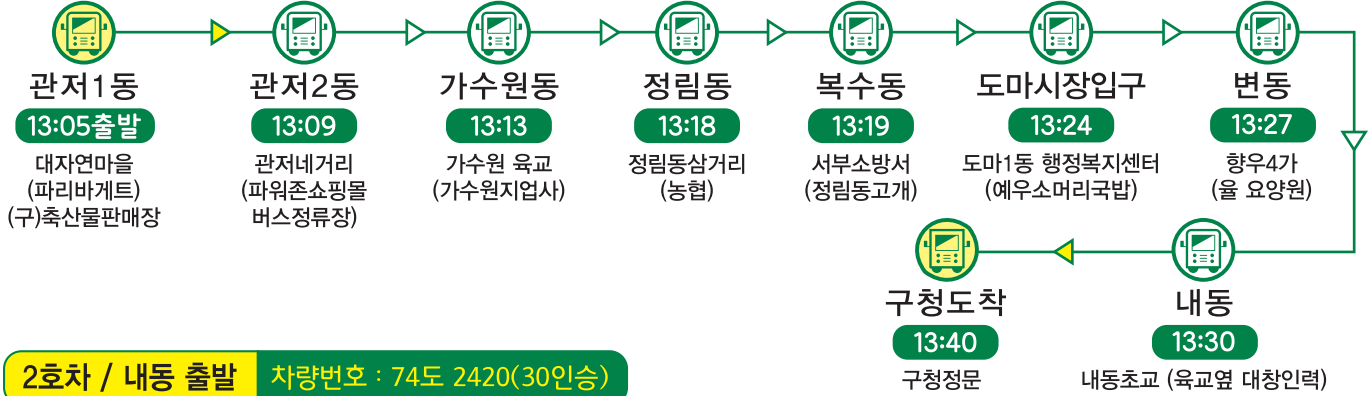

2024년

변화와 혁신, 힘찬 서구

사람이 자치대학

- 기간** 2024. 6. 7. ~ 6. 29. / 10. 18. ~ 11. 28.(10회)
- 장소** 서구청 2층 구봉산홀 / 관저문예회관 3층 공연장 / 서구문화원 6층 공연장
- 접수** 서구평생학습관 홈페이지, 전화 선착순 접수
- 문의** 서구평생학습과 (T. 288-4730)

6.7.(금) 14시
서구청
임진모
음악평론가

변화하는 세상에서
현명한 투자자되기

2024년

6.22.(토), 6.29.(토),
11.13.(수), 11.28.(목)은
셔틀버스 운행이 되지 않으니,
양해부탁드립니다.

서람이사치대학 셔틀버스 운행 노선

강의장소: 서구청 일대

1호차 / 관저1동 출발 차량번호 : 71고 0798(39인승)

2호차 / 내동 출발 차량번호 : 74도 2420(30인승)

강의장소: 관저문예회관 일대

1호차 / 서구청 출발 차량번호 : 71고 0798 (39인승)

2호차 / 만년동 출발 차량번호 : 74도 2420 (30인승)

※ 운행시간은 차량 흐름에 따라 변동되오니 5분정도 미리 나오셔서 기다려 주시기 바랍니다.
탑승인원이 많을 경우 정류장에 정차하지 않고 지나칠 수 있으니 양해부탁드립니다.

서구청 오시는 길

- [버스] 서구청 : 216, 514, 618, 916
- [버스] 시청·교육청 : 104, 106, 203, 216, 316, 617, 703, 705, 911
- [지하철] 정부청사역 1번 출구
- [지하철] 시청역 3, 4번 출구